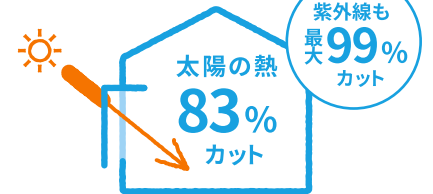

※断熱・採風効果は、設置環境や住宅の構造により異なります。

ニオイこもらない!
リシェント勝手口ドア

カギを閉めたまま換気可能。こもった空気をリフレッシュしてジメジメやニオイの解消に。

風の通り道
が生まれ
自然換気で
節電に!

日差し83%カット
スタイルシェード

エアコンが
欠かせない
ペットとの
暮らしに!

太陽の熱や紫外線を窓の外側でカットして、エアコン効率アップで冷房費を軽減します。室内熱中症対策や目隠しにも効果的。

スタイルシェードの場合※

※一般複層ガラスの窓にスタイルシェードを使用した場合の計測・算出値であり保証値ではありません。

現地調査で、お見積もり!お気軽にお問い合わせください

お問い合わせはこちら

株式会社住建

〒444-0813 愛知県岡崎市羽根町字鰻池132番地

TEL: 0564-53-6223

Webサイトは
こちらから!