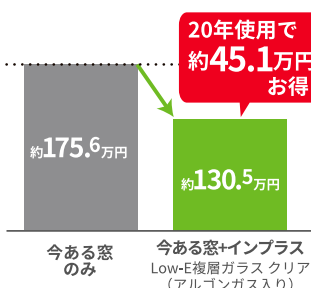

※現場の状況により施工時間が異なります

— 3年連続 —
No.1
※先進的窓リノベ'23~'25
窓ドアリフォーム申請件数 LIXIL調べ
LIXILの窓リフォーム

テレビCM放映中 /

今ある窓にプラスするだけ 簡単窓リフォーム

特許
第5629200号

内窓 インプラス

今ある窓にもう1枚窓を追加
二重窓で生まれる空気層が
断熱効果や防音効果を発揮

古い窓や大きな窓は新しい窓に取替えて 開閉スムーズ・快適に

取替窓 リプラス

今ある窓枠の上に、新しい窓枠を
取付けるから、壁もこわさず
見た目も機能もグレードアップ

断熱効果で 年間光熱費の節約に

■暖冷房費(東京)9窓改修時
20年使用する場合(一定条件下での試算例です)

ペットとの暮らしにも最適 防音効果&断熱効果

LIXIL独自のダストバリア機能は、
ペットの抜け毛も寄せ付けにくく
お手入れ簡単!

こんな時は、リプラスがおすすめ!

ガタガタして
開閉しづらい...
築20年以上の古い窓